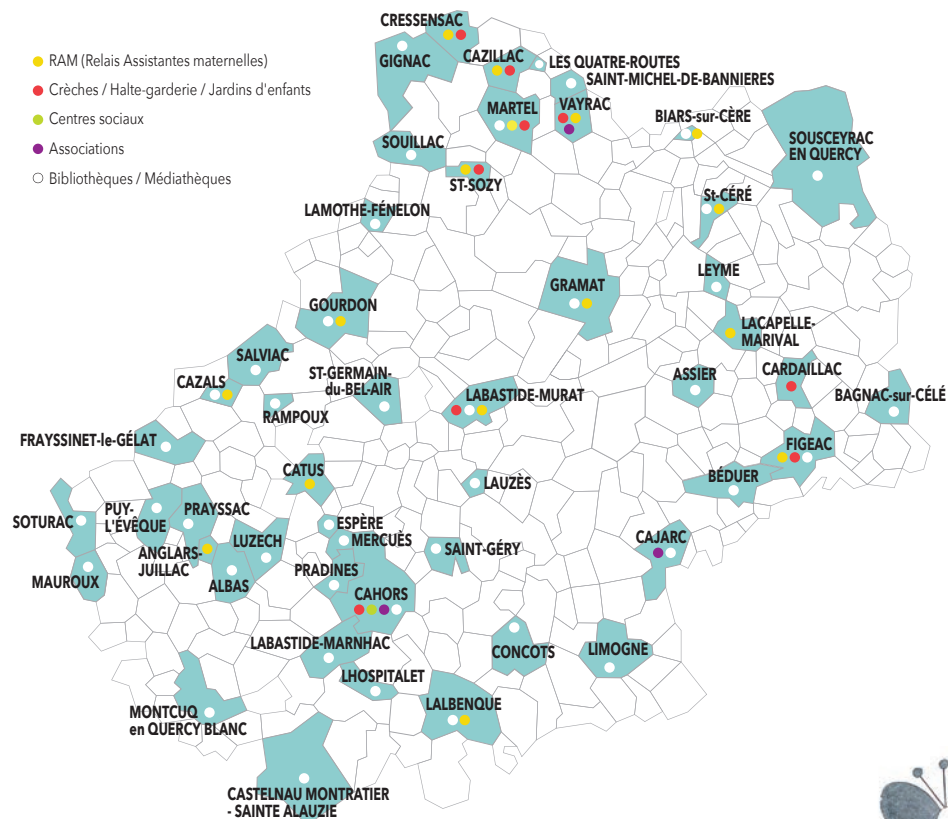

liste des structures pages suivantes

Vos petits vont adorer les livres !

Entre le 4 mars et le 20 juin 2020, rendez-vous avec votre bon de retrait dans l'une des structures partenaires.

Vous seront remis en échange :

Si petit de Florian Pigé, édition HongFei Cultures

Des conseils de lecture à découvrir avec votre enfant

Le Département du Lot et la Caisse d'Allocations familiales du Lot vous invitent à poursuivre le voyage !